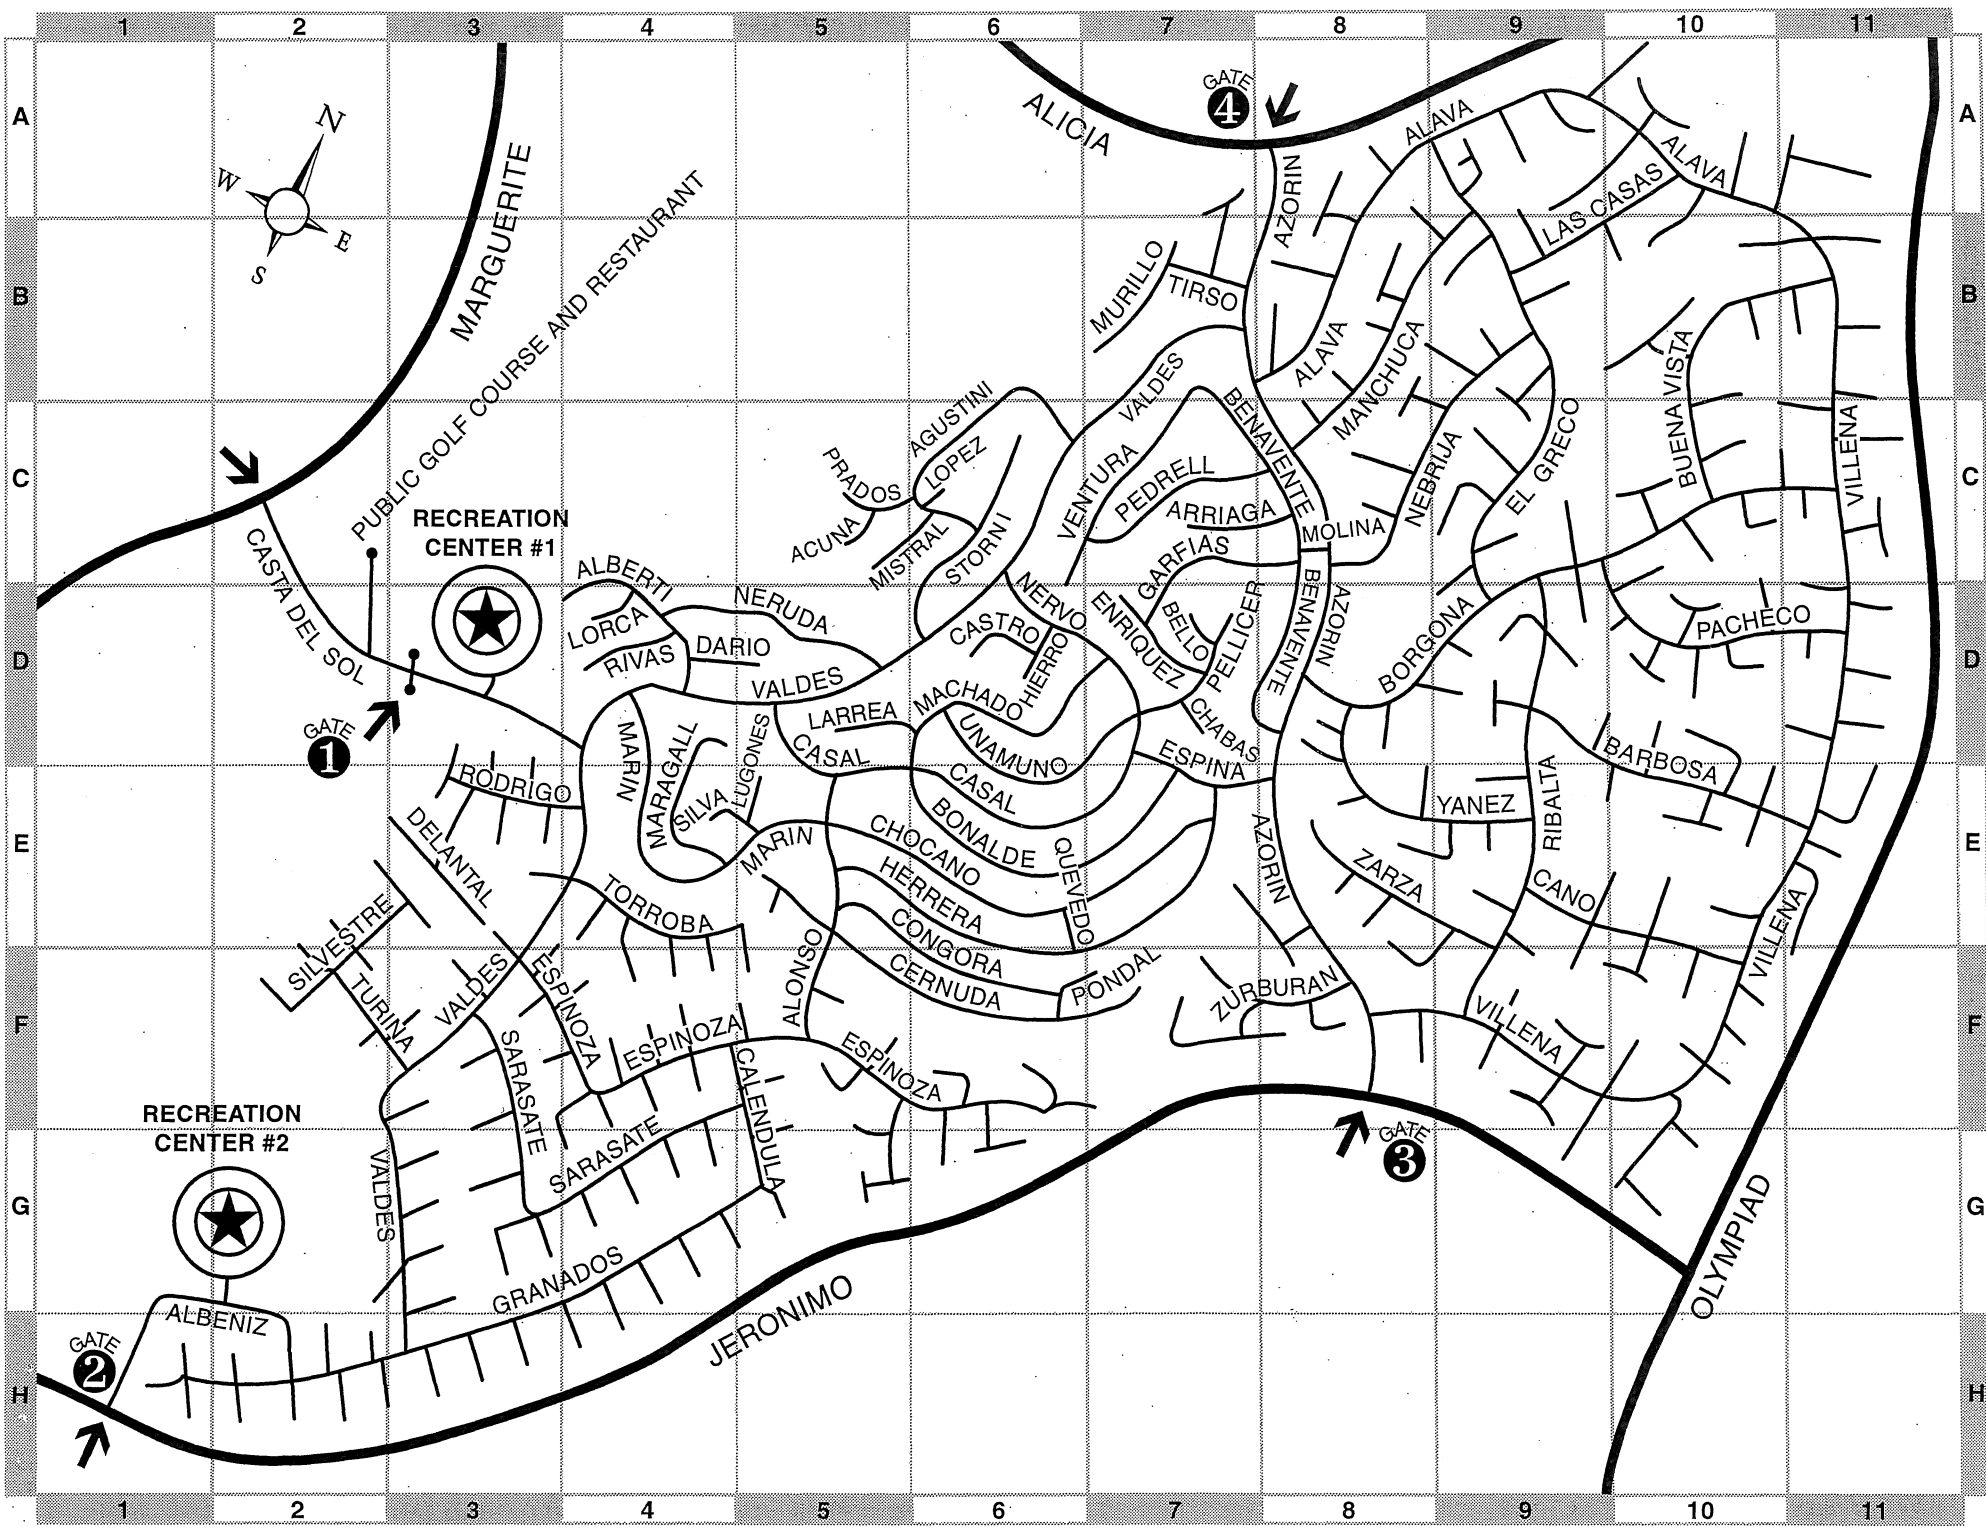

# Casta del Sol

HOMEOWNERS ASSOCIATION

27651 CASTA DEL SOL DRIVE, MISSION VIEJO, CA 92692

## STREET INDEX

ALAVA..... B8 – A10	NEBRIJA..... C8 – B9	VIA ENRIQUEZ..... D7	VIA QUEVEDO ..... E6
BARBOSA..... D9 – E11			
BORGONA..... D8 – C11	PACHECO ..... C9 – D11	VIA GARFIAS..... D7 – C8	VIA RIVAS ..... D4
BUENA VISTA..... C10 – B11		H1 – G5	VIA RODRIGO ..... E3
	RIBALTA..... D9 – F9	VIA GRANADOS..... G4 – H2	
CALENDULA..... F4 – G5			VIA SARASATE ..... F3 – G4
CALLE ALONSO ..... F5 – E5	SILVESTRE ..... F2 – E3	VIA HERRERA..... E5 – E7	VIA SILVA..... E4
CALLE AZORIN ..... A8 – F8		VIA HIERRO ..... D6	VIA STORNI..... D6 – C6
CALLE CASAL ..... D5 – E6	VIA ACUNA..... C5		
CALLE ESPINA..... D7 – E8	VIA AGUSTINI ..... C6	VIA LARREA..... D5	VIA TIRSO ..... B7
CALLE MARIN ..... D4 – E5	VIA ALBENIZ ..... H1 – H2	VIA LOPEZ..... C6	VIA TORROBA ..... E3 – E4
CALLE NERUDA..... D4 – D5	VIA ALBERTI ..... D4	VIA LORCA..... D4	VIA TURINA..... F2 – F3
CALLE VALDES..... G3 – B7	VIA ARRIAGA ..... C7 – C8	VIA LUGONES..... E5	
CANO ..... E9 - E10			VIA UNAMUNO..... D6 – D7
CASTA DEL SOL DR... C2 – D4	VIA BELLO..... D7	VIA MARAGALL..... E4 – D4	
	VIA BENAVENTE... C7 – D8	VIA MISTRAL..... C5 – C6	VIA VENTURA..... C6 – C7
DELANTAL..... E3	VIA BONALDE ..... E6 – E7	VIA MOLINA..... C8	
		VIA MURILLO ..... B7	VILLENA ..... F8 – B11
EL GRECO..... A9 – D9	VIA CASTRO ..... D6		
ESPINOZA ..... F3 – F6	VIA CERNUDA ..... E5 – F6	VIA NERVO..... D6 – D7	YANEZ..... D8 – E9
	VIA CHABAS ..... D7		
LAS CASAS ..... B9 – A10	VIA CHOCANO ..... E5 – E7	VIA PEDRELL..... C7	ZARZA ..... E8 – E9
	VIA CONGORA..... E5 – F6	VIA PELLICER..... D7	ZURBURAN..... F8
MACHADO ..... D6 – D7		VIA PONDAL..... F6	
MANCHUCA..... C8 – B9	VIA DARIO ..... D4	VIA PRADOS ..... C5	

MARGUERITE

PUBLIC GOLF COURSE AND RESTAURANT

RECREATION CENTER #1

CASTA DEL SOL

GATE 1

RECREATION CENTER #2

ALBENIZ

GATE 2

JERONIMO

GATE 3

ALICIA

GATE 4

OLYMPIAD

AZORIN

ALAVA

LAS CASAS